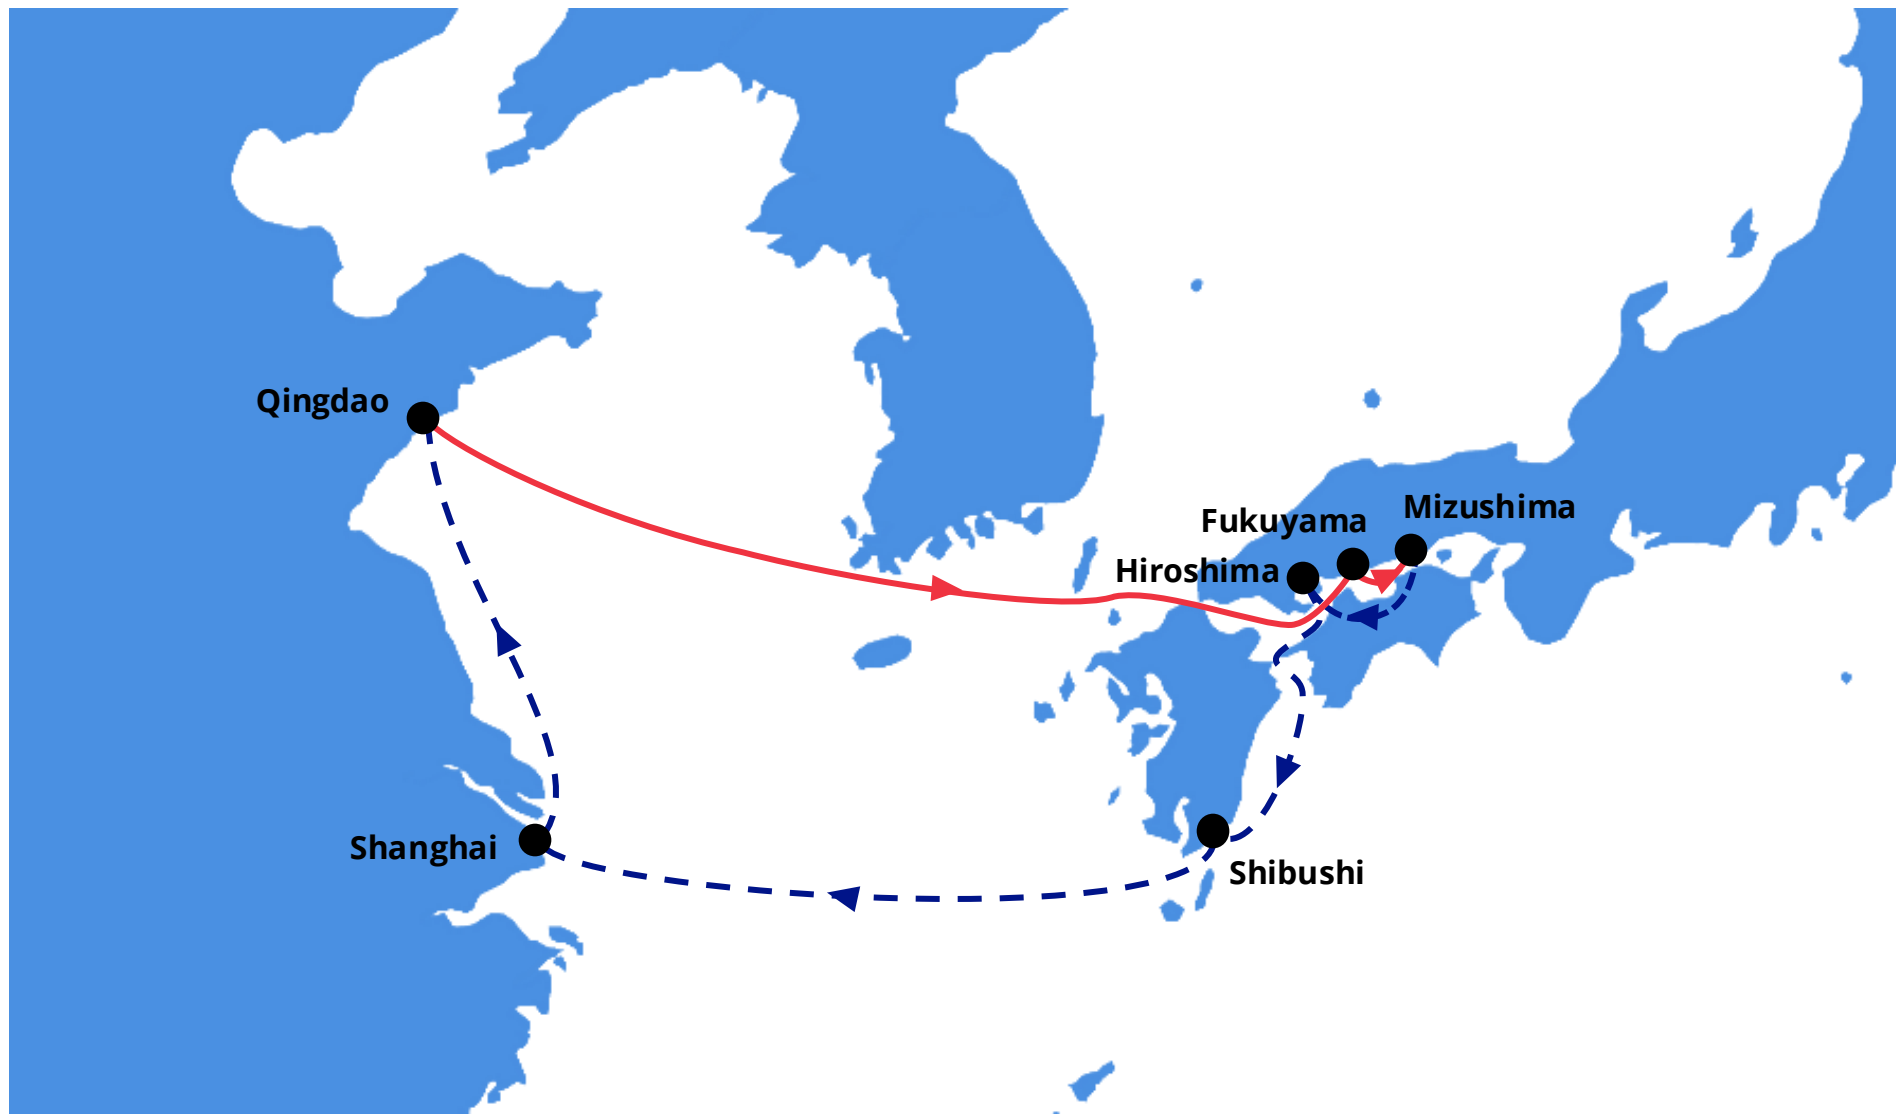

# RCK01 : RCL JAPAN OUTPORT SERVICE

Rotation : CNTAO - JPFKY - JPMIZ - JPHIJ - JPSBS - CNSHA

## RCK01 : RCL JAPAN OUTPORT SERVICE

Rotation : CNTAO – JPFKY – JPMIZ – JPHIJ – JPSBS – CNSHA

### Westbound

POL	Terminal	DAY	POD			
			JPMIZ	JPHIJ	JPSBS	CNSHA
			MON	TUE	WED	SAT
JPFKY	INTERNATIONAL CONTAINER TERMINAL	MON	-	1	2	5
JPMIZ	TAMASHIMA	MON		1	2	5
JPHIJ	DEJIMA	TUE			1	4
JPSBS	TOYOFUTO	WED				3

### Eastbound

POL	Terminal	DAY	POD				
			JPFKY	JPMIZ	JPHIJ	JPSBS	CNSHA
			FRI	MON	MON	TUE	SAT
CNTAO	QINGDAO NEW QIANWAN CONTAINER TERMINAL CO., LTD.	FRI	3	3	4	5	6
JPFKY	INTERNATIONAL CONTAINER TERMINAL	MON		-	1	2	5
JPMIZ	TAMASHIMA	MON			1	2	5
JPHIJ	DEJIMA	TUE				1	4
JPSBS	TOYOFUTO	WED					3