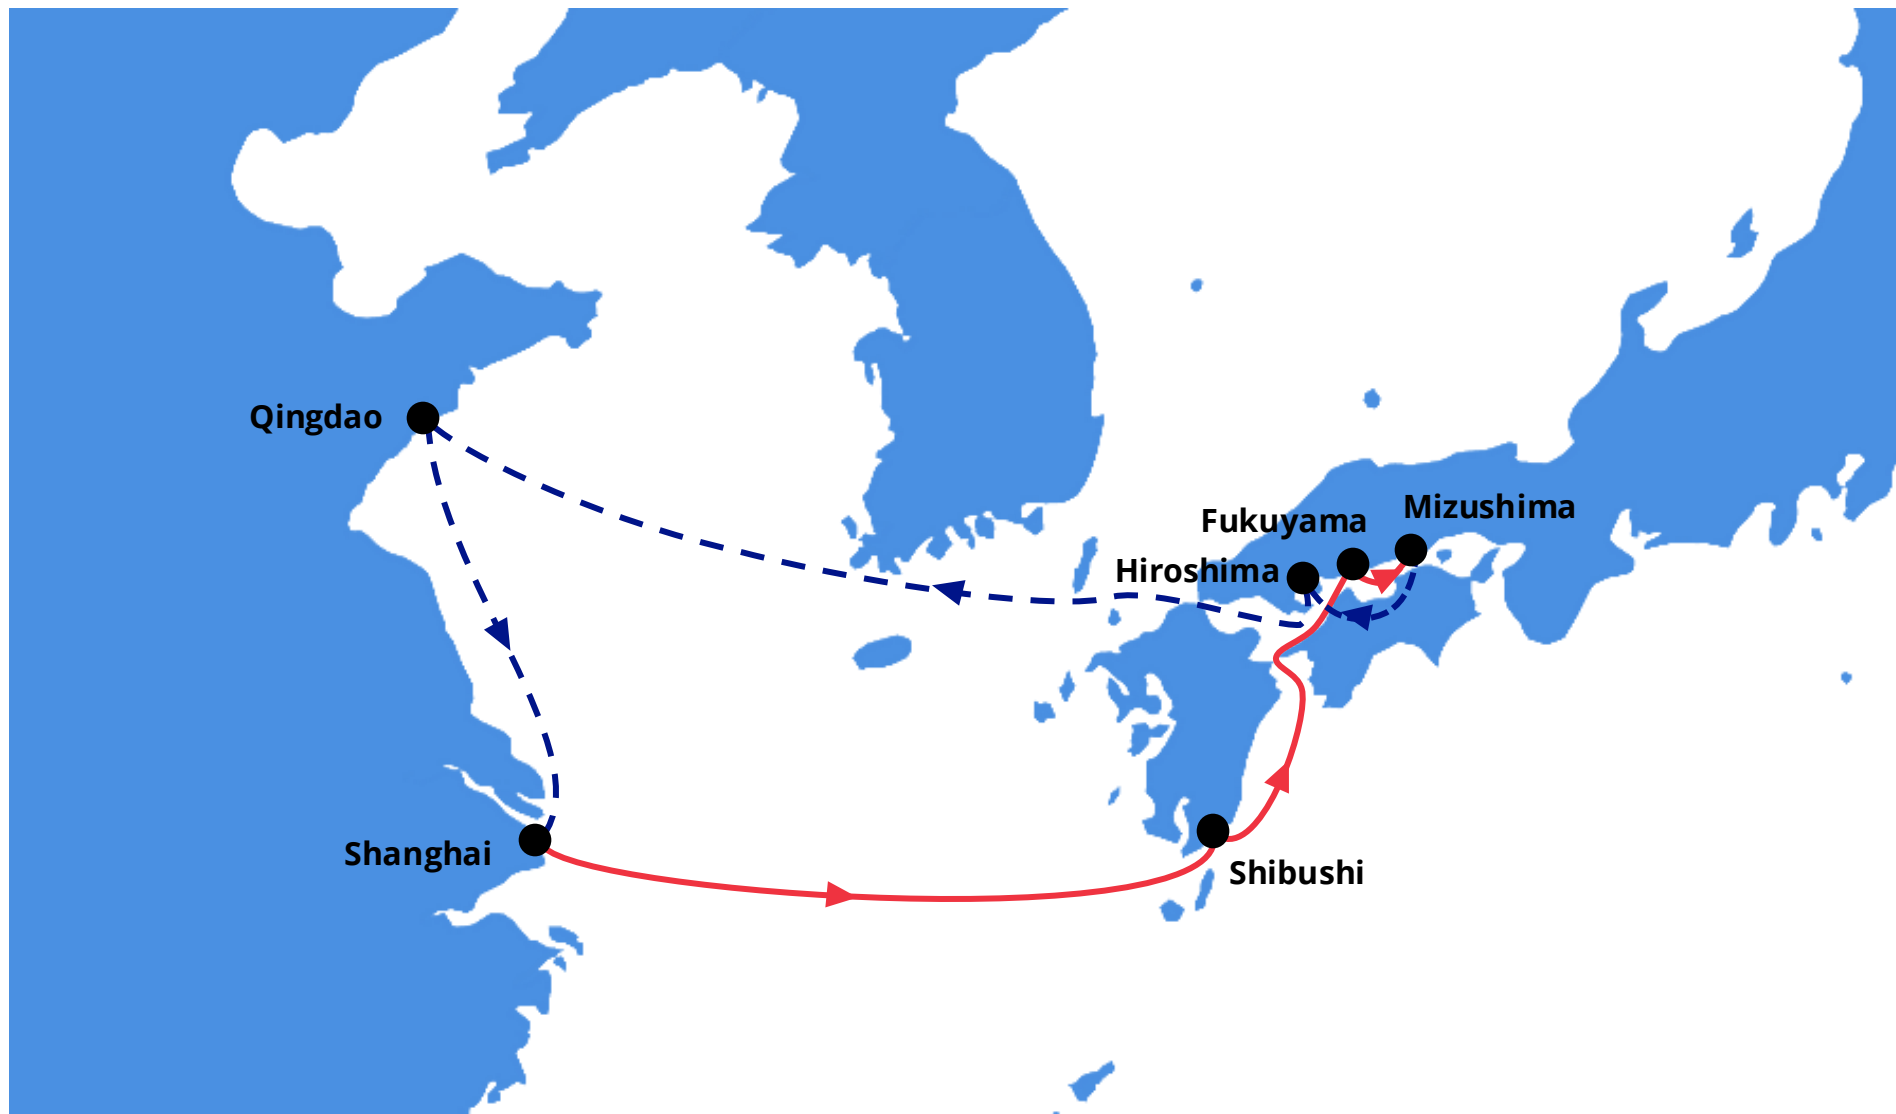

RCK02 : RCL JAPAN OUTPORT SERVICE

Rotation : CNSHA - JPSBS - JPFKY - JPMIZ - JPHIJ - CNTAO

RCK02 : RCL JAPAN OUTPORT SERVICE

Rotation : CNSHA – JPSBS – JPFKY – JPMIZ – JPHIJ – CNTAO

Westbound

POL	Terminal	DAY	POD			
			JPFKY	JPMIZ	JPHIJ	CNTAO
			FRI	FRI	SAT	FRI
JPSBS	TOYOFUTO	THU	1	1	2	8
JPFKY	INTERNATIONAL CONTAINER TERMINAL	FRI		-	1	7
JPMIZ	TAMASHIMA	FRI			1	7
JPHIJ	DEJIMA	SAT				6

Eastbound

POL	Terminal	DAY	POD				
			JPSBS	JPFKY	JPMIZ	JPHIJ	CNTAO
			THU	FRI	FRI	SAT	FRI
CNSHA	ZHENDONG CONTAINER TERMINAL (WAI GAO QIAO 2)	TUE	2	3	3	4	10
JPSBS	TOYOFUTO	THU		1	1	2	8
JPFKY	INTERNATIONAL CONTAINER TERMINAL	FRI			-	1	7
JPMIZ	TAMASHIMA	FRI				1	7
JPHIJ	DEJIMA	SAT					6